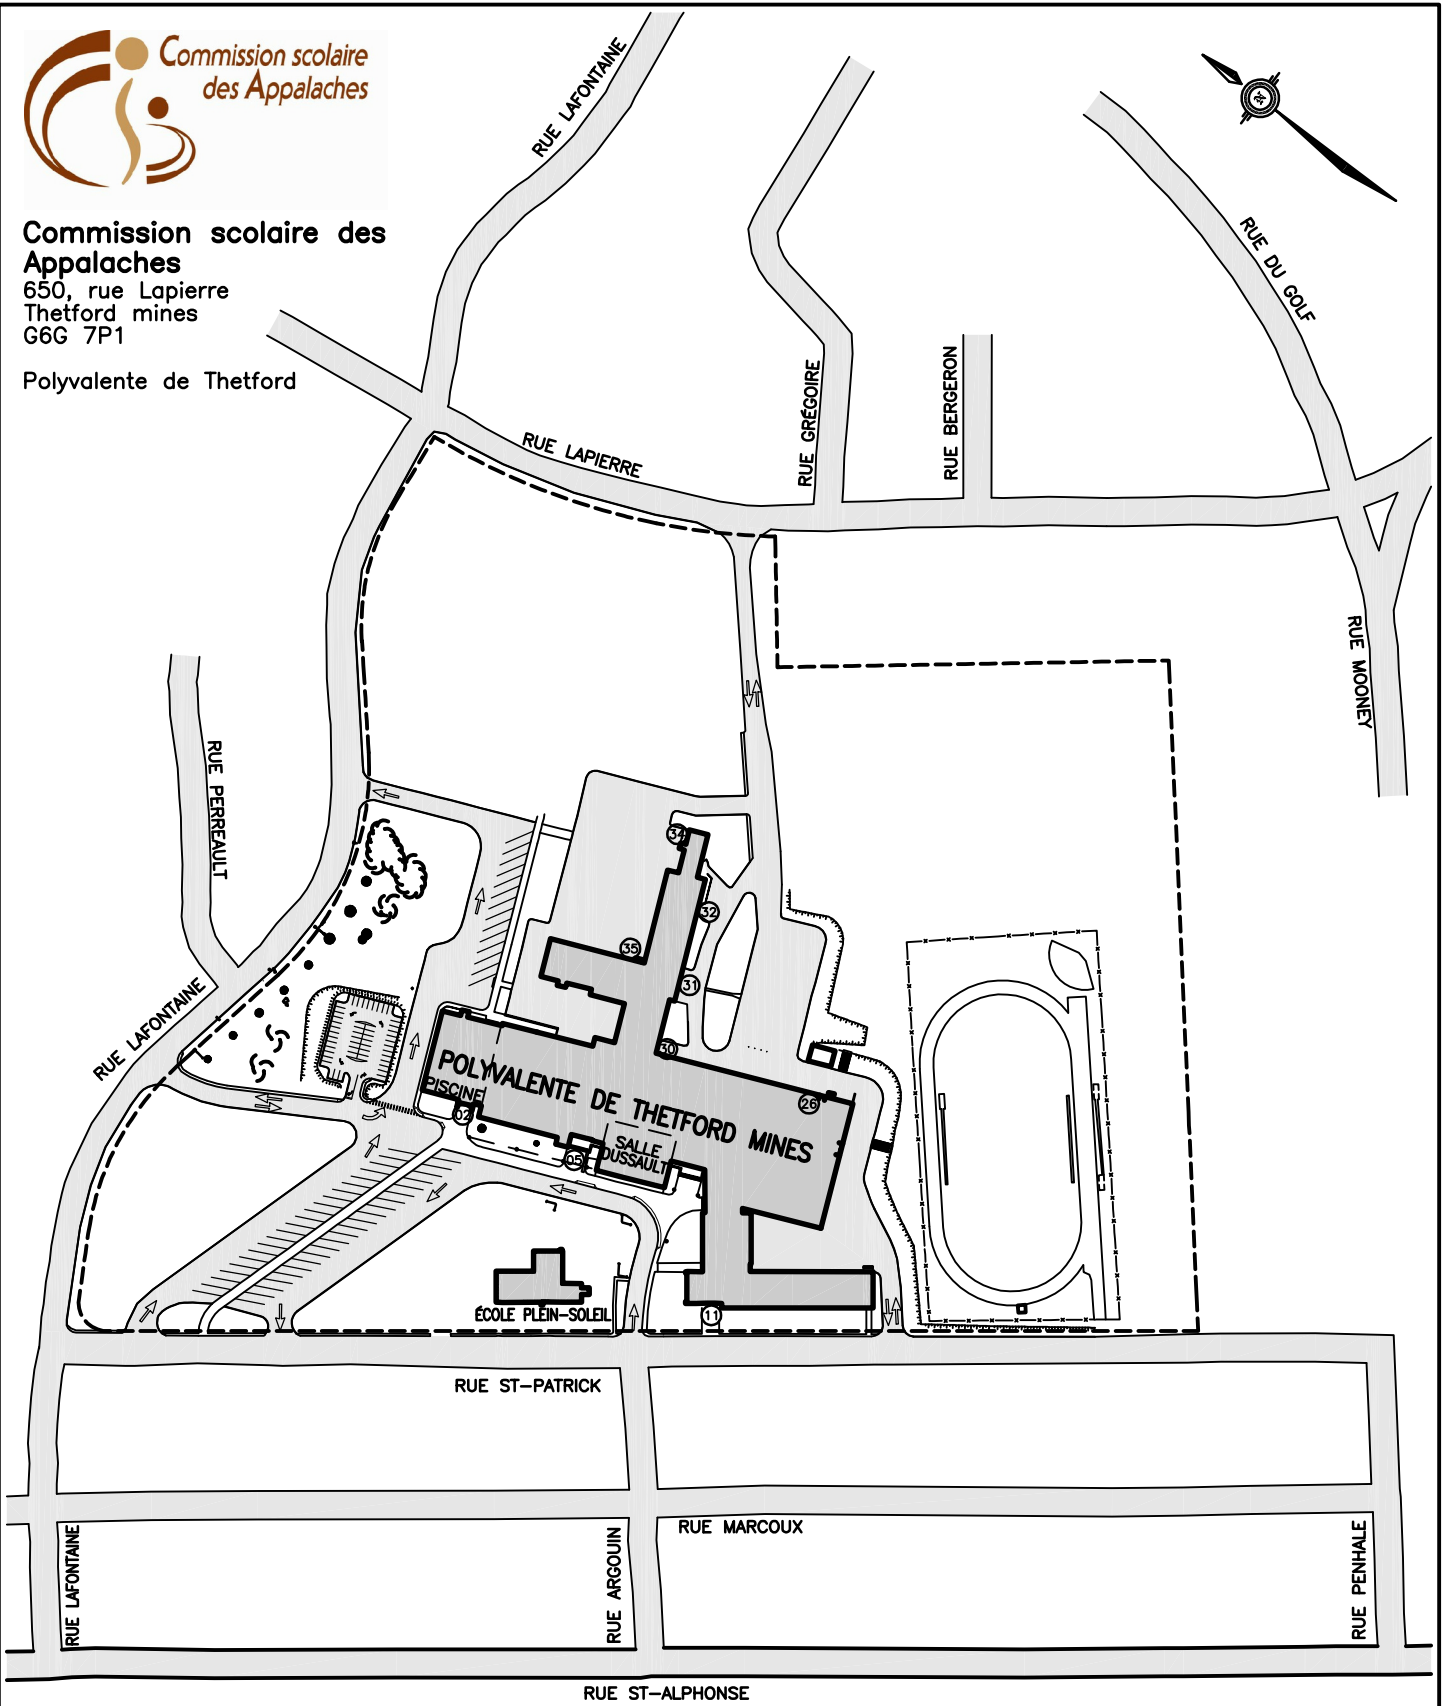

Commission scolaire des Appalaches

650, rue Lapierre
Thetford mines
G6G 7P1

Polyvalente de Thetford

DERNIÈRE SAUVEGARDE: 2011/11/17 - 11:37am
CHEMIN: Y:\Thetford Mines\projets\502385\ Dessins\H043 Poly Localisation.dwg

SNC-LAVALIN
502385-H043
NOVEMBRE 2011
1:4000